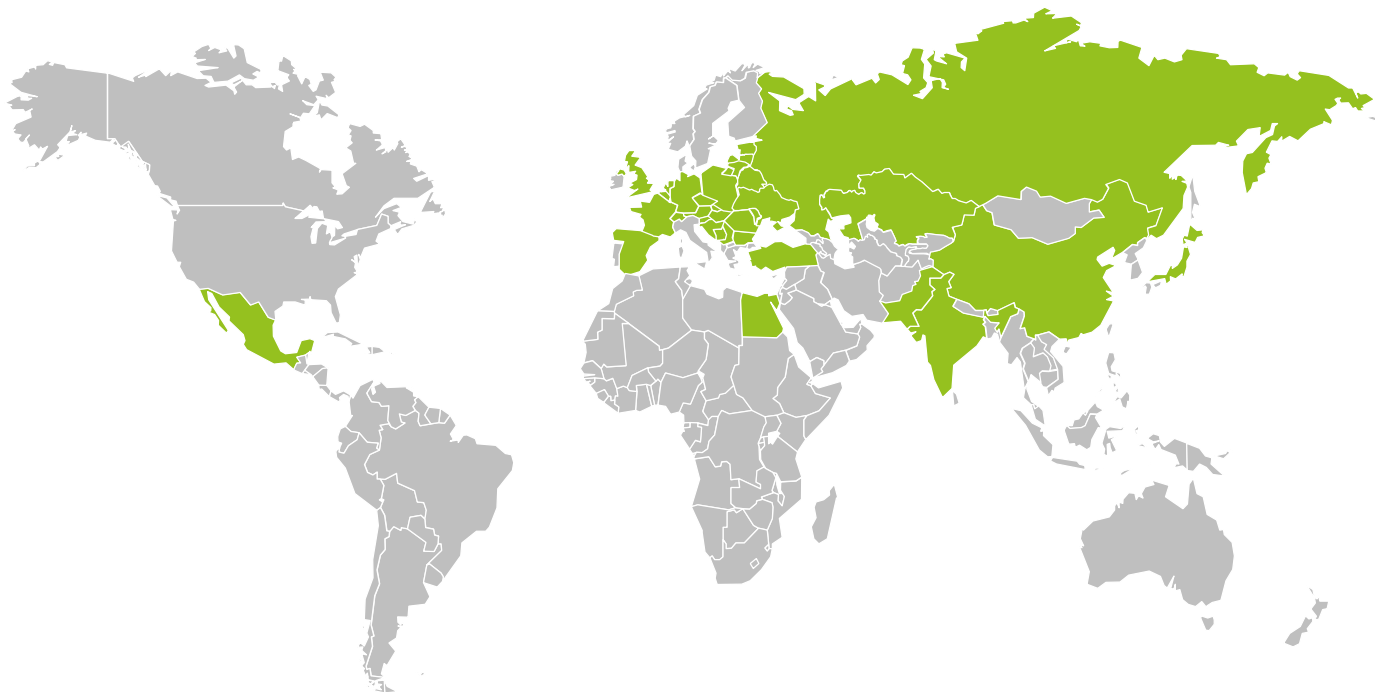

S ČÍM VÁM MŮŽEME POMOCI

Vytvoříme pro vás návrh rozvoje logistiky v různých časových horizontech se zaměřením na optimalizaci celého dodavatelského řetězce.

Poradíme Vám, jaké **produkty** máte nabízet a za jakou **cenu**, jakou **zásobu** máte držet v jednotlivých člancích řetězce, jak správně organizovat **distribuci**, jak vybrat **logistické zdroje** a správně nastavit logistické **procesy** podporované vhodnými **informačními systémy a reportingem**.

MÁME ZKUŠENOSTI

NA CELÉM SVĚTĚ

Kdo z Vás

Ještě zvládá
poslouchat?

42

Kdo z Vás je

?

Kdo z Vás je