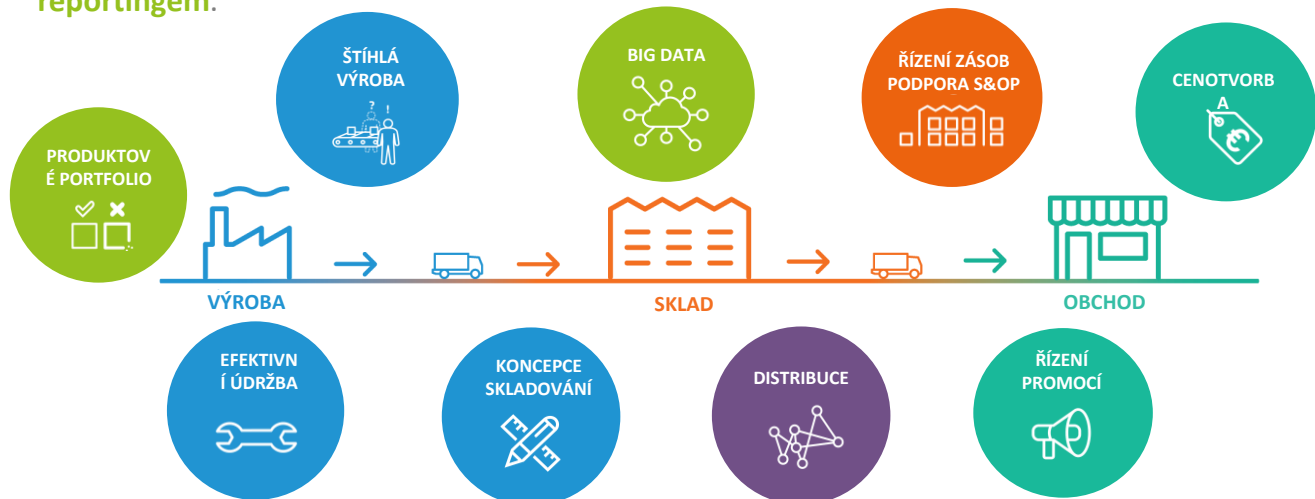

Data Management Workshop

Martin Plajner

Datové analýzy a
reporting, nová
kompetence a nové
nástrahy

The Czech Academy
of Sciences

KDO JSME

Česká konzultační a technologická firma, která se specializuje na řízení dodavatelských řetězců.

S ČÍM VÁM MŮŽEME POMOCI

Vytvoříme pro vás návrh rozvoje logistiky v různých časových horizontech se zaměřením na optimalizaci celého dodavatelského řetězce.

Poradíme Vám, jaké **produkty** máte nabízet a za jakou **cenu**, jakou **zásobu** máte držet v jednotlivých člancích řetězce, jak správně organizovat **distribuci**, jak vybrat **logistické zdroje** a správně nastavit logistické **procesy** podporované vhodnými **informačními systémy a reportingem**.